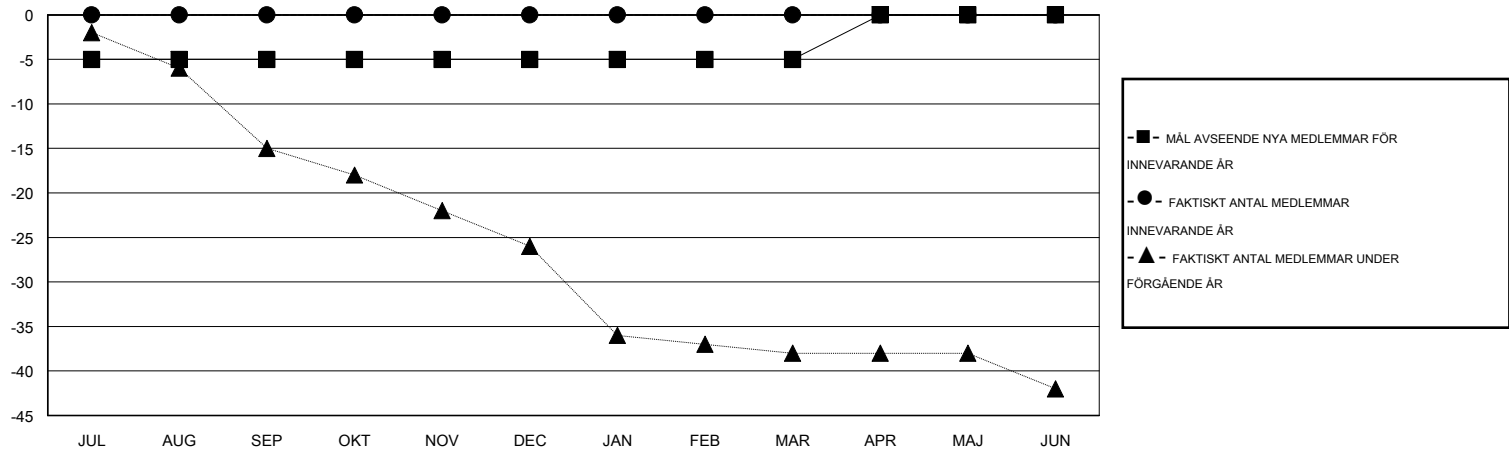

# MONTHLY MEMBERSHIP PROGRESS REPORT

District 104 H

Results as of: 6/30/2016

GMT: Kenneth Persson

OMRÅDE NORWAY

GMT KO 4

Klubbar					Medlemmar				
RESULTAT FÖR 2016-2017					RESULTAT FÖR 2016-2017				
KVARTAL	MÅL AVSEENDE NYA KLUBBAR	NYA KLUBBAR	AVFÖRDA KLUBBAR	NETTOTILLVÄX T/MINSKNING	KVARTAL	MÅL AVSEENDE NYA MEDLEMMAR	CHARTER OCH TILLAGDA NYA MEDLEMMAR	AVFÖRDA MEDLEMMAR	NETTOTILLVÄX T/MINSKNING
JUL/AUG/SEP	0	0	0	0	JUL/AUG/SEP	-5	0	0	0
OKT/NOV/DEC	0	0	0	0	OKT/NOV/DEC	0	0	0	0
JAN/FEB/MAR	0	0	0	0	JAN/FEB/MAR	0	0	0	0
APR/MAJ/JUN	0	0	0	0	APR/MAJ/JUN	5	0	0	0

MÅL OCH FAKTISKT ANTAL NYA KLUBBAR

MÅL OCH FAKTISKT ANTAL MEDLEMMAR

NEDLAGDA KLUBBAR: 0	0 CLUBS OF 0 TOG UPP EN ELLER FLER NYA MEDLEMMAR	<b>KÖNSFÖRDELNING</b>
		MAN 0 (100.00%)
		KVINNA 0 (100.00%)
<b>AVFÖRDA MEDLEMMAR</b>	<a href="#">KLICKA HÄR FÖR INFORMATION OM STATUS</a>	FAMILJMEDLEMMAR 0
AVLIDNA 0		HUVUDMAN I HUSHÄLLET 0
NEDLAGD KLUBB 0		INGEN HUVUDMAN I HUSHÄLLET 0
ÖVRIGA 0		
<b>TOTAL 0</b>		